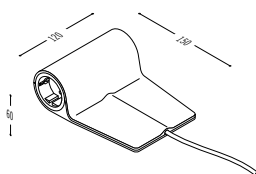

Spezifikationen Specifications