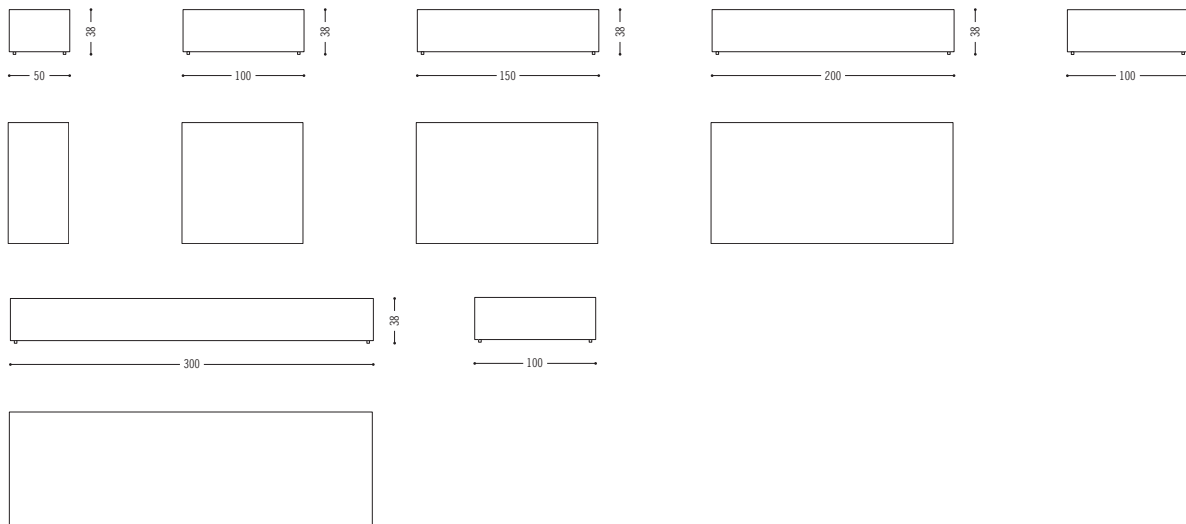

Spezifikationen

Specifications