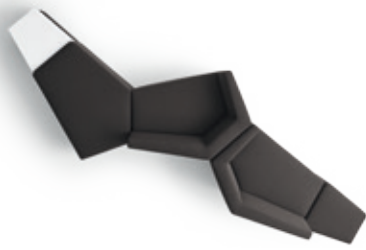

Die Frage ist nicht, was dieses Möbel kann. Die Frage ist vielmehr, welche Gestaltungslösungen ein Büroflur, eine Lobby, eine Empfangshalle oder eine Bürolandschaft braucht. Sitzgruppen? Raum für Besprechungen? Denkerzellen? Ruheplätze für die Pause zwischendurch? Eine Wartezone für Besucher? All das – und noch viel mehr – steckt in Scope.

The question is not what this furniture can do. The real question is what design solutions an office hallway, a lobby, a reception hall or an office landscape needs. Seating groups? Space for meetings? Think-tanks? Resting places during breaks? A waiting zone for visitors? All this – and much more besides – is to be found in Scope.