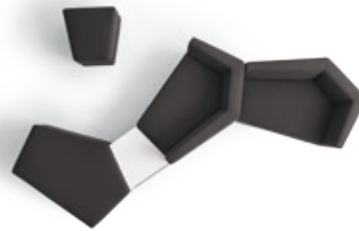

Die Frage ist nicht, was dieses Möbel kann. Die Frage ist vielmehr, welche Gestaltungslösungen ein Büroflur, eine Lobby, eine Empfangshalle oder eine Bürolandschaft braucht. Sitzgruppen? Raum für Besprechungen? Denkerzellen? Ruheplätze für die Pause zwischendurch? Eine Wartezone für Besucher? All das – und noch viel mehr – steckt in Scope.

The question is not what this furniture can do. The real question is what design solutions an office hallway, a lobby, a reception hall or an office landscape needs. Seating groups? Space for meetings? Think-tanks? Resting places during breaks? A waiting zone for visitors? All this – and much more besides – is to be found in Scope.