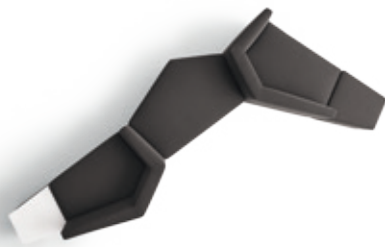

Die Frage ist nicht, was dieses Möbel kann. Die Frage ist vielmehr, welche Gestaltungslösungen ein Büroflur, eine Lobby, eine Empfangshalle oder eine Bürolandschaft braucht. Sitzgruppen? Raum für Besprechungen? Denkerzellen? Ruheplätze für die Pause zwischendurch? Eine Wartezone für Besucher? All das – und noch viel mehr – steckt in Scope.

The question is not what this furniture can do. The real question is what design solutions an office hallway, a lobby, a reception hall or an office landscape needs. Seating groups? Space for meetings? Think-tanks? Resting places during breaks? A waiting zone for visitors? All this – and much more besides – is to be found in Scope.