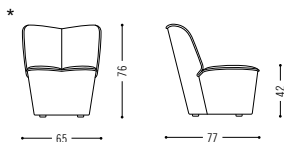

Spezifikationen Specifications

Hocker, oval / pouf, oval

Sessel niedrig (Sitzhöhe 42 cm)/ easy chair low (seat height 42 cm)

Sessel hoch (Sitzhöhe 47 cm)/ easy chair high (seat height 42 cm)

*auf Gleitern oder mit Drehteller/
on glides or with swivel plate