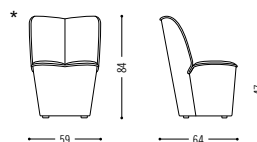

Spezifikationen Specifications

Hocker, oval / pouf, oval

Sessel niedrig (Sitzhöhe 42 cm)/ easy chair low (seat height 42 cm)

Sessel hoch (Sitzhöhe 47 cm)/ easy chair high (seat height 42 cm)

*auf Gleitern oder mit Drehteller/
on glides or with swivel plate

Bank / bench

Tablett / tray