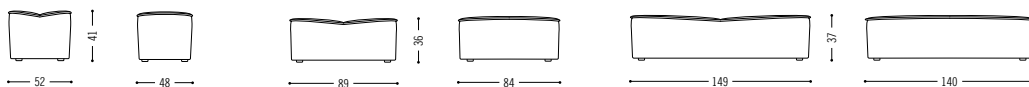

Nenou

„Seerose“ bedeutet das spanische Nenufar, das für das Möbelkonzept Nenou Pate stand. Und so natürlich wie Seerosen in einem Teich gruppieren sich dann auch dessen blattförmigen Polster-Elemente zu immer wieder neuen Topographien im offenen Raum. Auch im Detail zitieren die von Designer Jörg Boner entworfenen Sessel, Hocker und Bank – mit umlaufenden Fahnen und mittigen Vertiefungen, die nicht nur ihre Besitzer, sondern auch die formschönen Tablett aus Massivholz und Naturstein so bequem wie passgerecht halten.

Spezifikationen Specifications

Hocker, oval / pouf, oval

Sessel niedrig (Sitzhöhe 42 cm)/ easy chair low (seat height 42 cm)

Sessel hoch (Sitzhöhe 47 cm)/ easy chair high (seat height 42 cm)

*auf Gleitern oder mit Drehteller/
on glides or with swivel plate