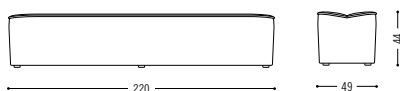

Spezifikationen Specifications

Hocker, oval / pouf, oval

Sessel niedrig (Sitzhöhe 42 cm)/ easy chair low (seat height 42 cm)

Sessel hoch (Sitzhöhe 47 cm)/ easy chair high (seat height 42 cm)

*auf Gleitern oder mit Drehteller/
on glides or with swivel plate

Bank / bench

Tablett / tray