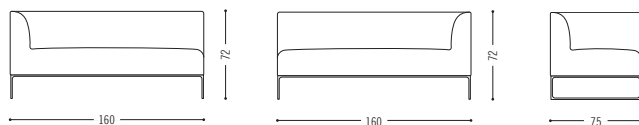

Spezifikationen Specifications