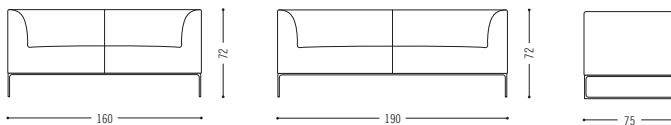

Spezifikationen Specifications