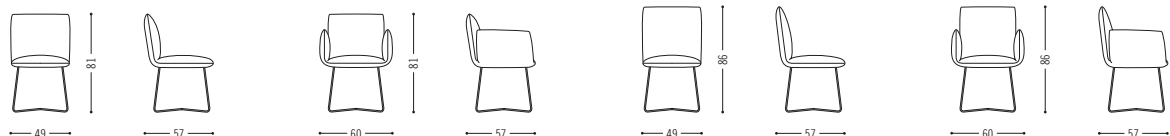

## Spezifikationen Specifications

Drahtgestell  
wire legs

Armlehnenhöhe 67 cm  
armrest height 67 cm

Metalldrehgestelle  
metal swivel frames

Holzgestell  
wooden frame