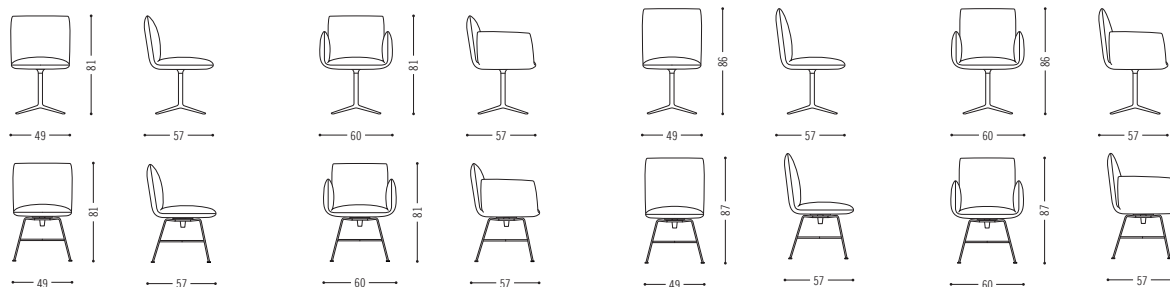

## Spezifikationen Specifications

Drahtgestell  
wire legs

Armlehnenhöhe 67 cm  
armrest height 67 cm

Metalldrehgestelle  
metal swivel frames

Holzgestell  
wooden frame