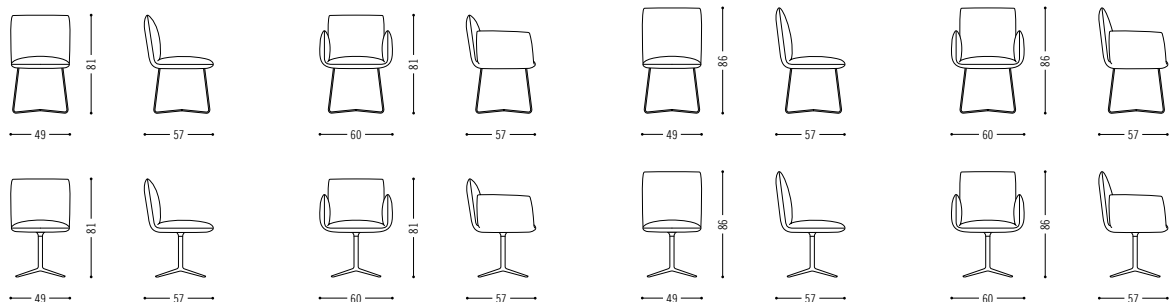

Jalis

Kissen sind archetypische Sitzmöbel, besonders in den arabischen Ländern. Mit den Jalis Stühlen werden sie auf europäisches Sitzniveau gehoben und zum Stuhl verwandelt. Was aussieht wie ein Kissen mit Knick, ist ein aufwändig gepolstertes, bequemes und stabil konstruiertes Sitzmöbel und ein Verwandter des gleichnamigen Sofas. Den Stuhl gibt es mit verschiedenen Gestellen, von Holz bis Metall.

Cushions are archetypical pieces of seating furniture, especially in Arab countries. With the Jalis chairs they are raised to a European seating level and transformed into chairs. What looks like a cushion with a kink in it is in fact a complexly upholstered, comfortable and stably built item of seating furniture and a relative of the eponymous sofa. The chair comes with different frames, ranging from wood to metal.

Spezifikationen Specifications

Metallgestell
Metal frame

Armlehnenhöhe 67 cm
armrest height 67 cm

Holzgestell
Wooden frame