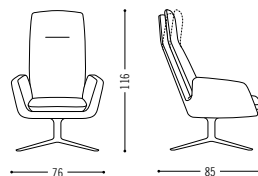

Cordia

Ein bisschen ist es, als sei Cordia immer schon da gewesen, so selbstverständlich wirkt der drehbare Sessel und das in fast jedem Ambiente. Seine Armlehnen laden ein, sich zu setzen, und wer das getan hat, bleibt gern und lange. Im Cordia Sessel sitzt man bequem und aufrecht, so dass er nicht nur für Mußestunden taugt, sondern auch für Gespräche, bei denen man sich seinem Gegenüber zuwenden will. Für noch mehr Komfort gibt es ihn auch mit hohem Rücken und optional mit einem Kippmechanismus.

Somehow it's almost as if Cordia has always been around. That's how natural the swivel chair seems, practically regardless of the surroundings. Its armrests invite you to sit down—and once you have, you'll be more than happy to stay for a while. In the Cordia easy chair you sit comfortably and upright, which means that it's suitable not only for hours of leisure, but also for conversations where you want to face the person opposite you. It is also available with a high back for even more comfort and optionally with a reclining mechanism.

Spezifikationen Specifications

* Hocker und Beistelltisch nicht GS zertifiziert/
Footstool and side table not GS certified