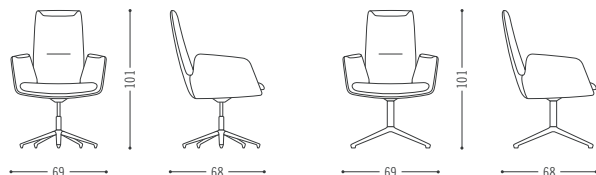

#### Specifications

Armlehnenhöhe/armrest height 67 cm

Armlehnenhöhe/armrest height 64–73 cm

Kaum da und schon nicht mehr wegzudenken: die hochwertige Konferenz- und Bürostuhlserie Cordia Plus. Neben einer Rückenlehnenhöhe von 101 cm steht auch eine Chefsessel-Variante mit 123 cm Rückenlänge zur Verfügung. Mit breiteren Sitzflächen und verstärkter Polsterung bei den Armlehnen und im Kopfbereich überzeugt Cordia Plus nicht nur im Objektbereich sondern auch im Homeoffice.

Only just arrived and already a firm favourite: the high-quality conference and office chair series Cordia Plus. In addition to a backrest height of 101 cm, an executive chair version with a backrest height of 123 cm is also available. With wider seating surfaces and reinforced upholstery in the armrests and in the headrest area, Cordia Plus impresses not only in the contract segment but also in the home office.

Spezifikationen  
Specifications

Armlehnenhöhe/armrest height 68-77 cm

Armlehnenhöhe/armrest height 69 cm

Ein hoher Wiedererkennungswert ist bei Cordia garantiert. Dafür sorgen Steppnähte, die den Stühlen eine markante Kontur verleihen. Die Bezüge bieten die Möglichkeit zu kontrastreichen Farb- und Materialwechseln. Verschiedene Gestellvarianten unterstreichen nochmals die Vielseitigkeit: ein Drehgestell mit 4-Fuß- oder 5-Fuß-Auslegern in poliertem Aluminium auf Gleitern oder mit Rollen sowie ein verchromtes oder lackiertes Drahtgestell stehen zur Wahl.