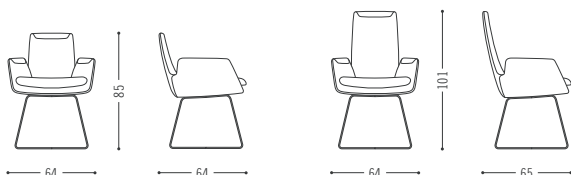

Spezifikationen Specifications

Armlehnenhöhe/armrest height 67 cm