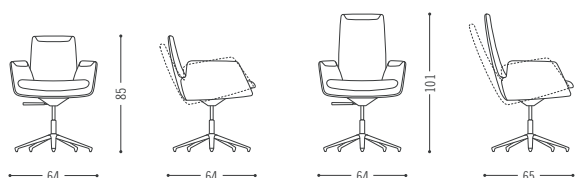

# COR

Weil Alltägliches nicht alltäglich aussehen sollte.  
Because the everyday should not look everyday.

Ganz gleich, wie lange eine Konferenz andauert – dank Cordia sitzen die Teilnehmer in jedem Augenblick bequem und aufrecht zugleich. Ganz bewusst haben die Designer die Kernkompetenzen des Polstermöbelspezialisten COR in ihre Entwürfe einfließen lassen und ein funktionales und zugleich formschönes Möbel geschaffen. Die komplett gepolsterte Sitzschale mit Armlehnen und zwei möglichen Rückenhöhen zeichnet sich durch ihre ergonomische Passform und ihren besonderen Sitzkomfort aus.

No matter how long a conference lasts—thanks to Cordia the participants sit both comfortably and upright at all times. The designers quite consciously allowed the core competences of the upholstered furniture specialist COR to flow into their designs and created functional and, at the same time, attractive furniture. The fully upholstered seat shell with armrests and two possible back heights is distinguished by its ergonomic fit and exceptional seating comfort.

#### Specifications

Armlehnenhöhe/armrest height 67 cm

Armlehnenhöhe/armrest height 64–73 cm

Kaum da und schon nicht mehr wegzudenken: die hochwertige Konferenz- und Bürostuhlserie Cordia Plus. Neben einer Rückenlehnenhöhe von 101 cm steht auch eine Chefsessel-Variante mit 123 cm Rückenlänge zur Verfügung. Mit breiteren Sitzflächen und verstärkter Polsterung bei den Armlehnen und im Kopfbereich überzeugt Cordia Plus nicht nur im Objektbereich sondern auch im Homeoffice.

Only just arrived and already a firm favourite: the high-quality conference and office chair series Cordia Plus. In addition to a backrest height of 101 cm, an executive chair version with a backrest height of 123 cm is also available. With wider seating surfaces and reinforced upholstery in the armrests and in the headrest area, Cordia Plus impresses not only in the contract segment but also in the home office.