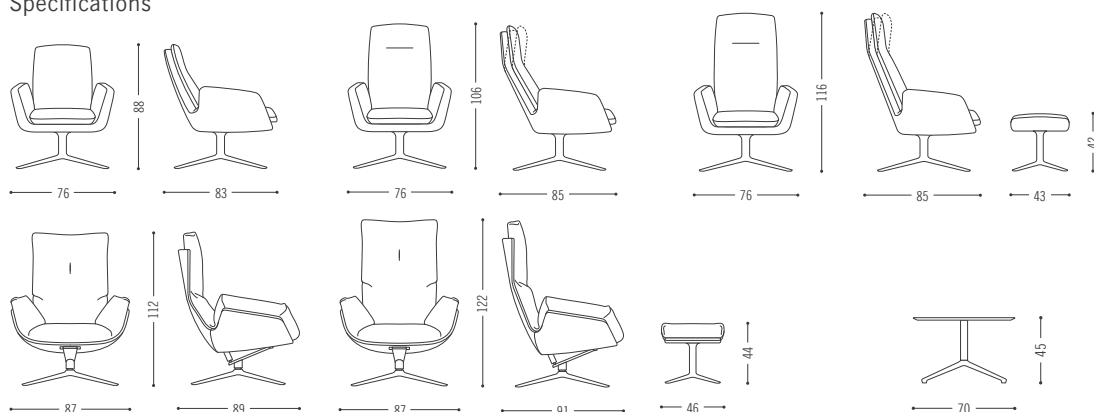

Spezifikationen Specifications