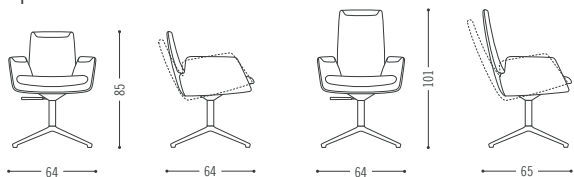

# COR

Weil Alltägliches nicht alltäglich aussehen sollte.  
Because the everyday should not look everyday.

Ganz gleich, wie lange eine Konferenz andauert – dank Cordia sitzen die Teilnehmer in jedem Augenblick bequem und aufrecht zugleich. Ganz bewusst haben die Designer die Kernkompetenzen des Polstermöbelspezialisten COR in ihre Entwürfe einfließen lassen und ein funktionales und zugleich formschönes Möbel geschaffen. Die komplett gepolsterte Sitzschale mit Armlehnen und zwei möglichen Rückenhöhen zeichnet sich durch ihre ergonomische Passform und ihren besonderen Sitzkomfort aus.

No matter how long a conference lasts—thanks to Cordia the participants sit both comfortably and upright at all times. The designers quite consciously allowed the core competences of the upholstered furniture specialist COR to flow into their designs and created functional and, at the same time, attractive furniture. The fully upholstered seat shell with armrests and two possible back heights is distinguished by its ergonomic fit and exceptional seating comfort.

#### Specifications

Armlehnenhöhe/armrest height 67 cm

Armlehnenhöhe/armrest height 64–73 cm

Kaum da und schon nicht mehr wegzudenken: die hochwertige Konferenz- und Bürostuhlserie Cordia Plus. Neben einer Rückenlehnenhöhe von 101 cm steht auch eine Chefsessel-Variante mit 123 cm Rückenlänge zur Verfügung. Mit breiteren Sitzflächen und verstärkter Polsterung bei den Armlehnen und im Kopfbereich überzeugt Cordia Plus nicht nur im Objektbereich sondern auch im Homeoffice.