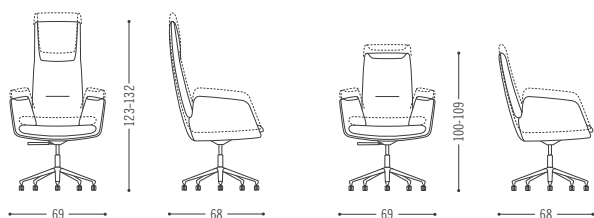

#### Specifications

Armlehnenhöhe/armrest height 67 cm

Armlehnenhöhe/armrest height 64–73 cm

Kaum da und schon nicht mehr wegzudenken: die hochwertige Konferenz- und Bürostuhlserie Cordia Plus. Neben einer Rückenlehnenhöhe von 101 cm steht auch eine Chefsessel-Variante mit 123 cm Rückenlänge zur Verfügung. Mit breiteren Sitzflächen und verstärkter Polsterung bei den Armlehnen und im Kopfbereich überzeugt Cordia Plus nicht nur im Objektbereich sondern auch im Homeoffice.

Only just arrived and already a firm favourite: the high-quality conference and office chair series Cordia Plus. In addition to a backrest height of 101 cm, an executive chair version with a backrest height of 123 cm is also available. With wider seating surfaces and reinforced upholstery in the armrests and in the headrest area, Cordia Plus impresses not only in the contract segment but also in the home office.

Spezifikationen  
Specifications

Armlehnenhöhe/armrest height 68-77 cm

Armlehnenhöhe/armrest height 69 cm

Ein hoher Wiedererkennungswert ist bei Cordia garantiert. Dafür sorgen Steppnähte, die den Stühlen eine markante Kontur verleihen. Die Bezüge bieten die Möglichkeit zu kontrastreichen Farb- und Materialwechseln. Verschiedene Gestellvarianten unterstreichen nochmals die Vielseitigkeit: ein Drehgestell mit 4-Fuß- oder 5-Fuß-Auslegern in poliertem Aluminium auf Gleitern oder mit Rollen sowie ein verchromtes oder lackiertes Drahtgestell stehen zur Wahl.