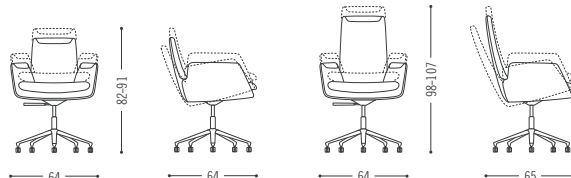

# COR

Weil Alltägliches nicht alltäglich aussehen sollte.  
Because the everyday should not look everyday.

Ganz gleich, wie lange eine Konferenz andauert – dank Cordia sitzen die Teilnehmer in jedem Augenblick bequem und aufrecht zugleich. Ganz bewusst haben die Designer die Kernkompetenzen des Polstermöbelspezialisten COR in ihre Entwürfe einfließen lassen und ein funktionales und zugleich formschönes Möbel geschaffen. Die komplett gepolsterte Sitzschale mit Armlehnen und zwei möglichen Rückenhöhen zeichnet sich durch ihre ergonomische Passform und ihren besonderen Sitzkomfort aus.

No matter how long a conference lasts—thanks to Cordia the participants sit both comfortably and upright at all times. The designers quite consciously allowed the core competences of the upholstered furniture specialist COR to flow into their designs and created functional and, at the same time, attractive furniture. The fully upholstered seat shell with armrests and two possible back heights is distinguished by its ergonomic fit and exceptional seating comfort.

#### Specifications

Armlehnenhöhe/armrest height 67 cm

Armlehnenhöhe/armrest height 64–73 cm

Kaum da und schon nicht mehr wegzudenken: die hochwertige Konferenz- und Bürostuhlserie Cordia Plus. Neben einer Rückenlehnenhöhe von 101 cm steht auch eine Chefsessel-Variante mit 123 cm Rückenlänge zur Verfügung. Mit breiteren Sitzflächen und verstärkter Polsterung bei den Armlehnen und im Kopfbereich überzeugt Cordia Plus nicht nur im Objektbereich sondern auch im Homeoffice.