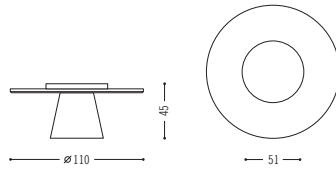

Spezifikationen Specifications

Tablett ø 51 cm
tray ø 51 cm