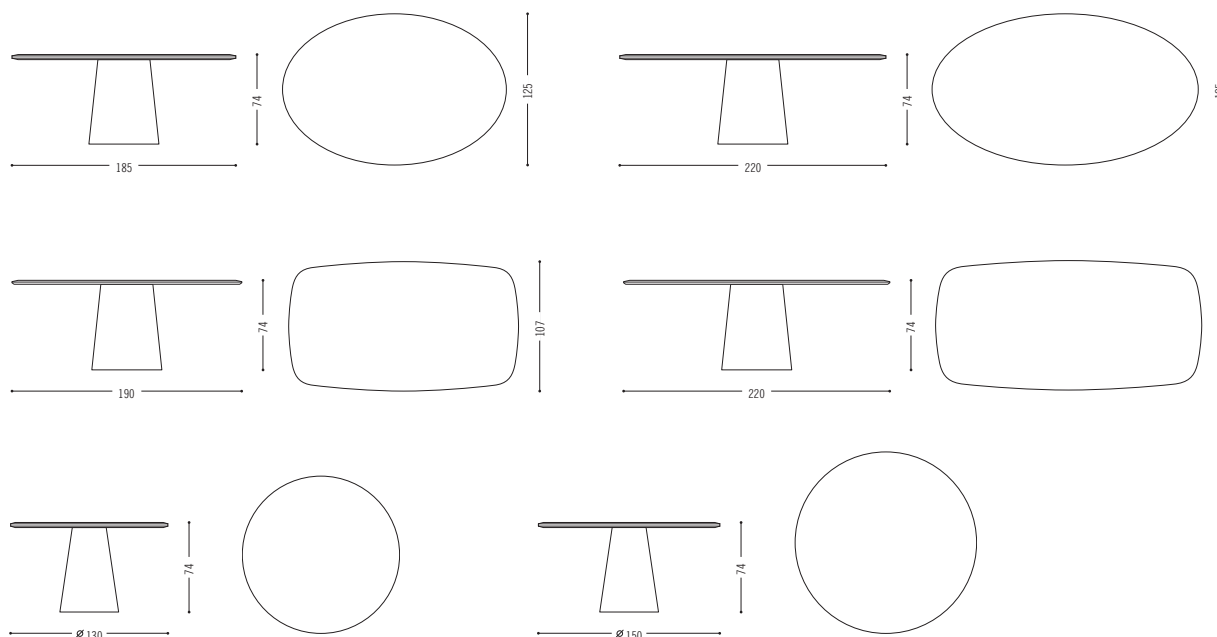

Conic

Stets ein idealer Partner: der Tisch Conic mit seinen eleganten geometrischen Grundformen. Seine runde, ovale oder rechteckige Platte ist in geölter massiver Eiche, Esche oder Nussbaum oder als MDF Platte in COR Lack-/Pulverlackfarben erhältlich. Das Untergestell aus Cristalplant® ist in matt Weiß gefertigt. Dieses Verbundmaterial fühlt sich samtig weich an, ist zu 100% recyclebar und leicht zu reinigen. Für eine Oberfläche, die auch nach Jahren wie neu wirkt.

Für die Conic Beistelltische haben die Designer kreisförmige Tableaux in verschiedenen Radien auf konische Säulenelemente gesetzt – und damit Beistelltische geschaffen, die zu fast jedem Polstermöbel passen.

For the Conic side tables the designers have placed circular tableaux with different diameters on conical plinth elements – thereby creating occasional tables which go with practically any upholstered furniture.

Spezifikationen Specifications

Tablett ø 51 cm
tray ø 51 cm