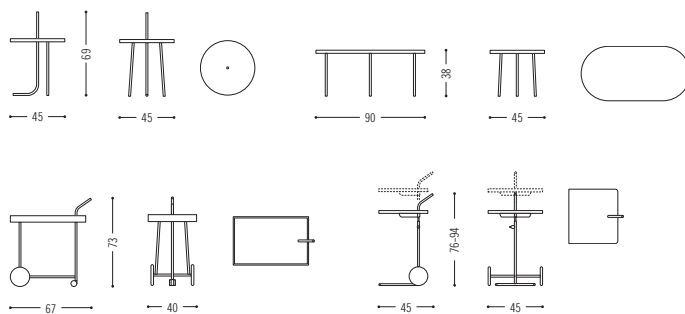

Spezifikationen Specifications