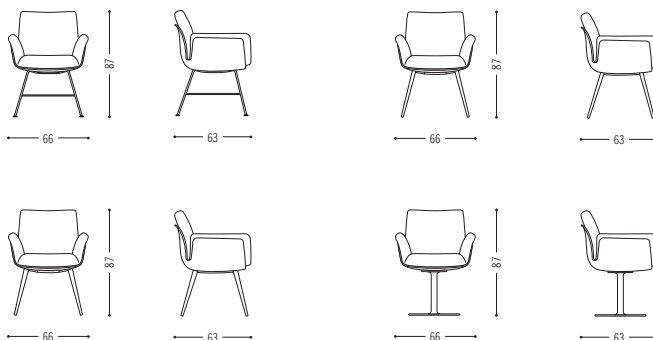

Alvo

Warum entscheiden, wenn man das Beste aus zwei Welten haben kann?, fragten sich die Designer von Jehs & Laub und entwarfen diesen sesseligen Stuhl mit der edlen, matten Schale und den herausnehmbaren Sitzpolstern. Weil der Rücken auch noch federt, kann man darin schier endlos am Esstisch sitzen. Kissenbezüge in allen Ledern und Stoffen, vier Gestellvarianten und Schalen in Schwarz oder Weiß sowie auf Wunsch auch in Sonderfarben stellen jeden Geschmack zufrieden.

Why choose when you can have the best of both worlds? This is what the designers at Jehs + Laub asked themselves, so they designed this comfy chair with its stylish matt shell and removable seat cushions. As the back is also sprung, you can sit at the dining table almost endlessly. With cushion covers in all leathers and fabrics, four frame variants and shells in black or white – as well as special colours on request – every taste is catered for.

Spezifikationen Specifications

Armlehnenhöhe 70 cm
armrest height 70 cm