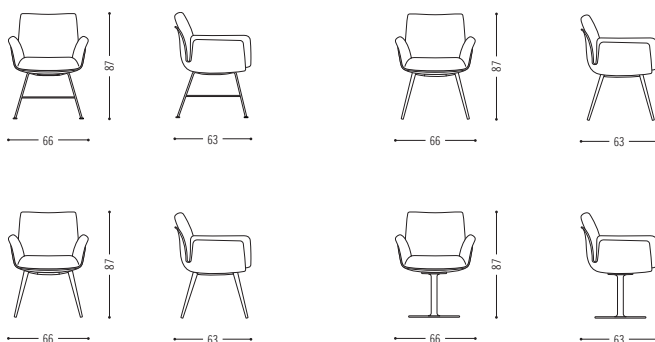

Alvo

Warum entscheiden, wenn man das Beste aus zwei Welten haben kann?, fragten sich die Designer von Jehs & Laub und entwarfen diesen sesseligen Stuhl mit der edlen, matten Schale und den herausnehmbaren Sitzpolstern. Weil der Rücken auch noch federt, kann man darin schier endlos sitzen. Kissenbezüge in allen Ledern und Stoffen, vier Gestellvarianten und Schalen in Schwarz oder Weiß sowie auf Wunsch auch in Sonderfarben stellen jeden Geschmack zufrieden.

Why choose when you can have the best of both worlds? This is what the designers at Jehs + Laub asked themselves, so they designed this comfy chair with its stylish matt shell and removable seat cushions. As the back is also sprung, you can sit at the dining table almost endlessly. With cushion covers in all leathers and fabrics, four frame variants and shells in black or white – as well as special colours on request – every taste is catered for.

Spezifikationen Specifications

Armlehnenhöhe 70 cm
armrest height 70 cm