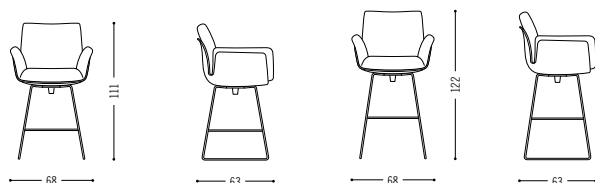

## Alvo

Anhaltender Sitzkomfort und Entspannung, selbst an Tresen oder Bar? Für die hohe Kunst des Sitzens ist der üppig gepolsterte Alvo Stuhl des Designerduos Jehs+Laub weiterentwickelt und als äußerst bequemer Barstuhl gestaltet worden. Korrespondierend zu der feinen, leicht federnden Außenschale hat das Sitzmöbel ein ebenso filigranes wie stabiles Metallgestell. Alvo Barstühle sind drehbar und werden wahlweise mit einer Rückholmechanik ausgestattet. Ausführungen: Kunststoff-Sitzschale in Weiß/Schwarz, Metallgestell mit Pulverbeschichtung in Weiß/Schwarz, Bezüge in allen Stoffen und Ledern der COR Kollektion.

Long-lasting sitting comfort and relaxation, even at the counter or bar? The lushly upholstered Alvo chair by the designer duo Jehs+Laub has been further developed and designed as an extremely comfortable bar chair for the high art of sitting. Corresponding to the fine, slightly springy outer shell, the seat has metal frame that is as delicate as it is stable. Alvo bar chairs can be swivelled and are optionally equipped with a return mechanism. Versions: Plastic seat shell in white/black, metal frame with powder coating in white/black, covers in all fabrics and leathers of the COR collection.

### Spezifikationen Specifications

Armlehnenhöhe 94/105 cm  
armrest height 94/105 cm