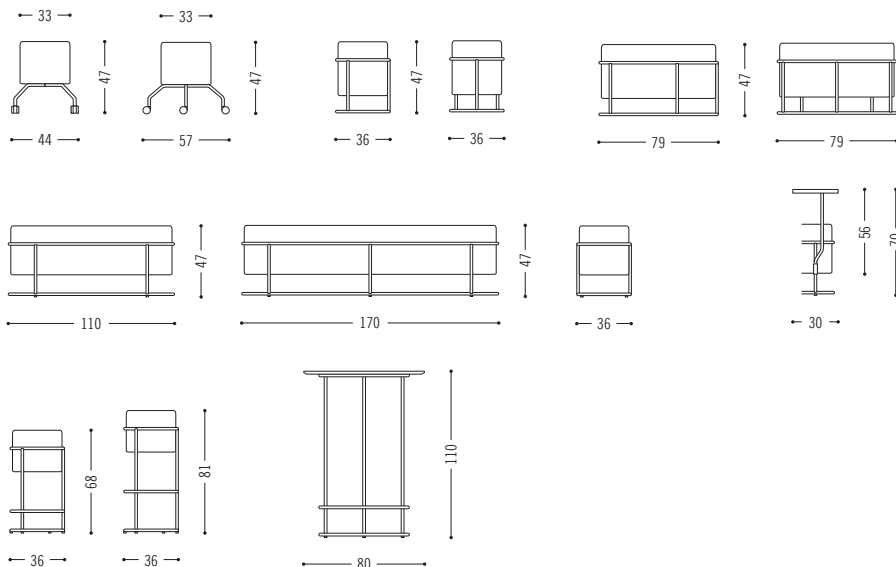

Spezifikationen

Specifications

Produktmerkmale

Product characteristics

- › Produktfamilie aus Hockern, Bänken, Barhockern und Stehtisch.
- › Gestelle auf Wunsch in RAL-Farben ab Stückzahl 1 möglich.
- › Sondermaße ab Stückzahl 50 auf Anfrage möglich.
- › Polsterschäume optional schwerentflammbar nach BS5852 (weitere Normen möglich).
- › Abnehmbare Bezüge.
- › Alle Hocker (Ausnahme Hocker auf Rolle), Barhocker und Bänke sind stapelbar.
- › Fester Sitzkomfort für öffentliche Bereiche.
- › Hocker auf Rollen mit lastgebremsten Rollen.
- › Fußablage Barhocker und Stehtisch bei lackierten Gestellen immer mit transparenter Trittschutzfolie.
- › Optional Anbautisch möglich.
- › GS geprüft.
- › Produktfamilie comprising stools, benches, bar stools and bar table.
- › Frames in RAL colours available upon request from quantity of 1.
- › Special sizes from quantity of 50 possible on request.
- › Upholstery foams optionally flame retardant according to BS5852 (other standards possible).
- › Removable covers.
- › All stools (except stools on castors), bar stools and benches are stackable.
- › Firm seating comfort for public areas.
- › Stools on castors with load-braked castors.
- › Footrest for bar stools and bar table with lacquered frames always with transparent kick plate foil.
- › Optional add-on table possible.
- › GS tested.