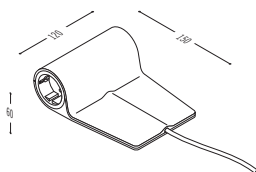

Spezifikationen Specifications