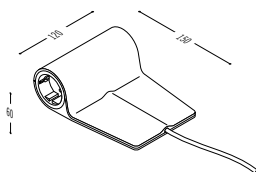

Spezifikationen Specifications