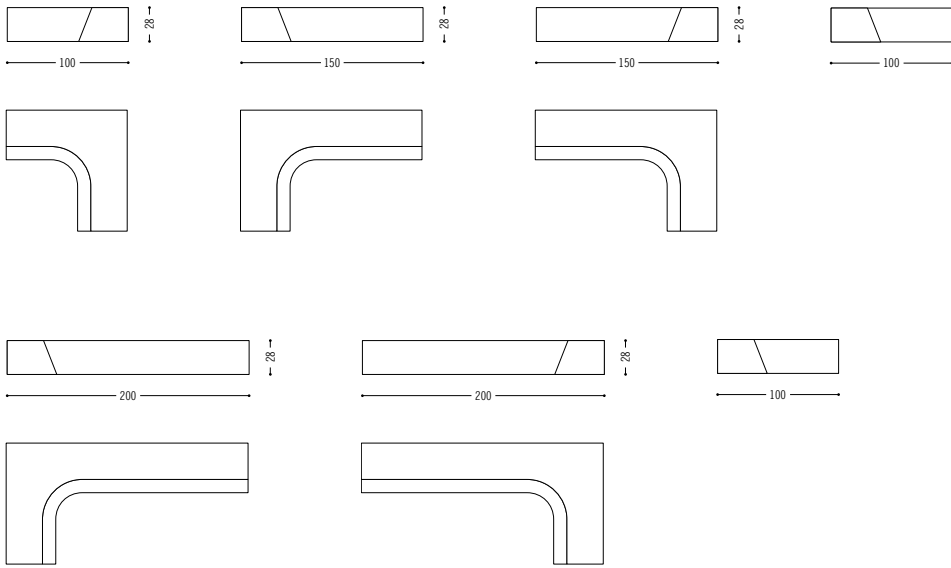

Rückenhalterung
Back bracket

Anbauwand
Wall unit