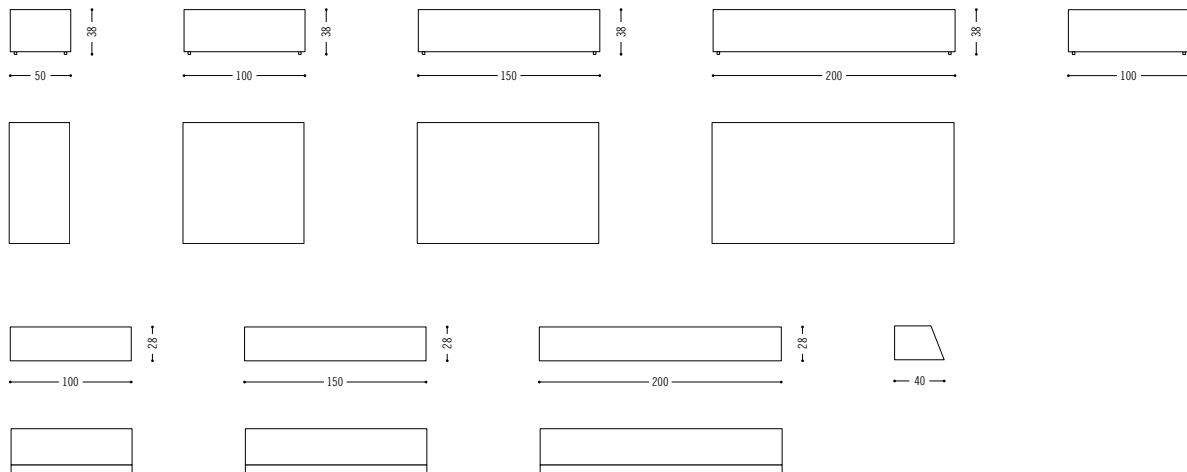

Spezifikationen

Specifications