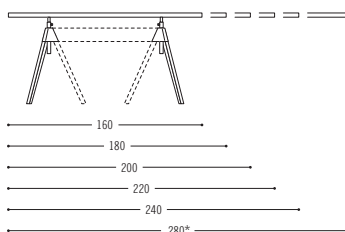

Spezifikationen Specifications

* Oberfläche HPL-Beschichtung/Surface HPL-coating