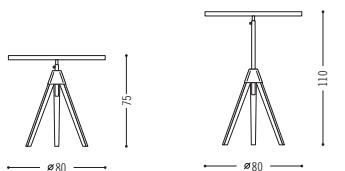

Spezifikationen Specifications

* Oberfläche HPL-Beschichtung/Surface HPL-coating