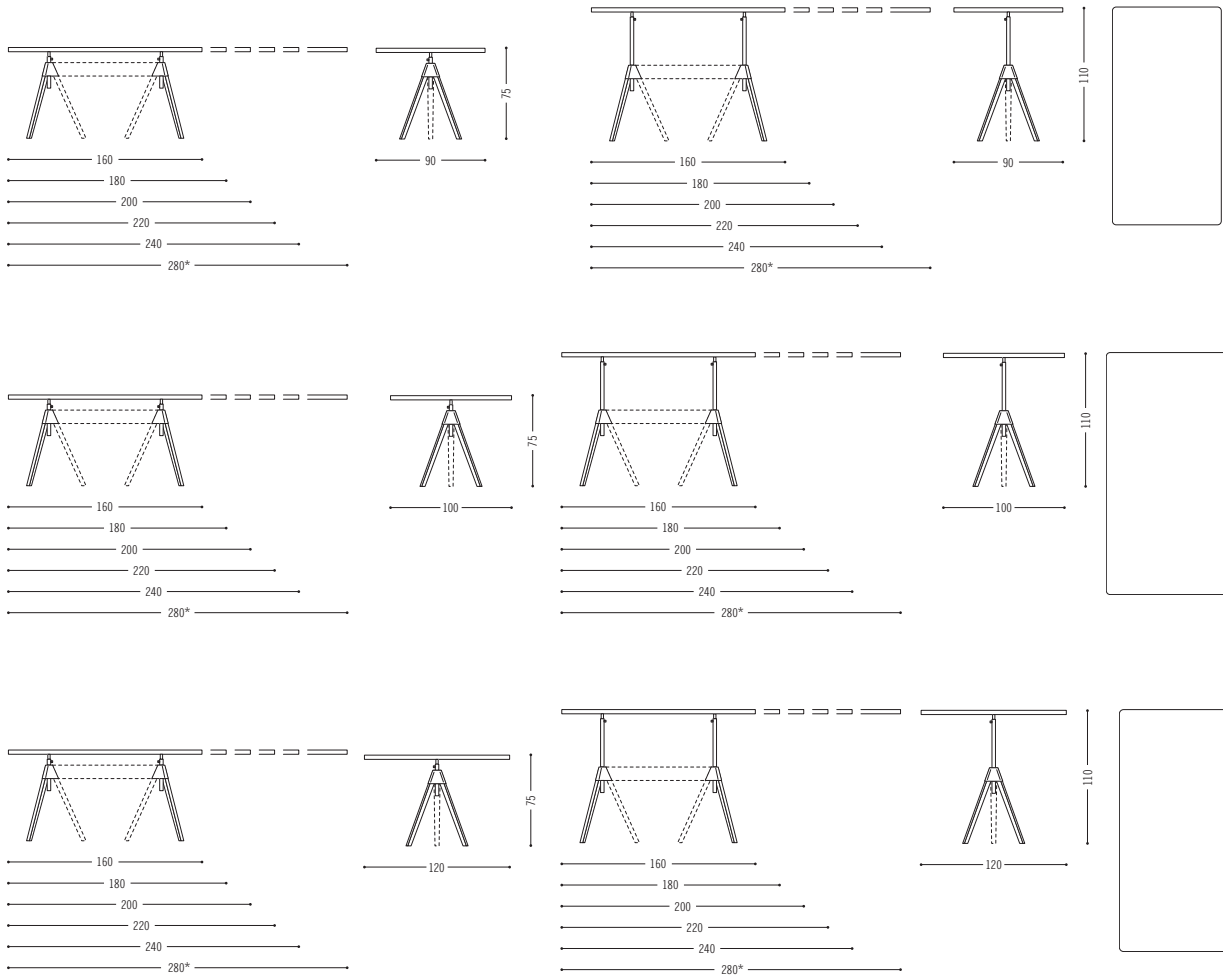

Level

- › Einsetzbar als Bistro-, Arbeitsplatz-, Konferenz-, Besprechungs- oder Endlos-Tisch
 - › Individuelle Tischformate auf Anfrage möglich
 - › Beide Tischhöhen sind stufenlos einstellbar (+/- 4 cm)
 - › Tischplatten: Kunstharzbeschichtung (schwarz matt/weiß matt) oder Pulverbeschichtung (versch. Farben)
 - › Wahlweise Zargengestell oder 3-Bein Gestell
 - › Gestell schwarz pulverbeschichtet oder andere Lackfarben möglich (Naßlack)
 - › Immer mit nivellierbarem Stopp-Gleiter ausgestattet
 - › Höhenverstellung mittels Exzentrerspannsystem
 - › Tischplattenaufnahme ist immer technisch verchromt
 - › Weitere Plattenausführungen auf Anfrage
- › Can be used as a bistro, workstation, conference, meeting or endless table
 - › Individual table formats available on request
 - › Both table heights are infinitely adjustable (+/- 4 cm)
 - › Table tops: synthetic resin coating (black matt/white matt) or powder coating (various colours)
 - › Optionally section frame or 3-legged frame
 - › Frame black powder-coated or other lacquers colours possible (liquid coating)
 - › Always fitted with a level-adjustable stop glider
 - › Height adjustment by means of an eccentric clamping system
 - › Table top support is always technically chrome-plated
 - › Other top designs on request

Spezifikationen Specifications

* Oberfläche HPL-Beschichtung/Surface HPL-coating

* Oberfläche HPL-Beschichtung/Surface HPL-coating