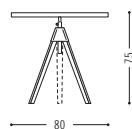

Spezifikationen Specifications

* Oberfläche HPL-Beschichtung/Surface HPL-coating