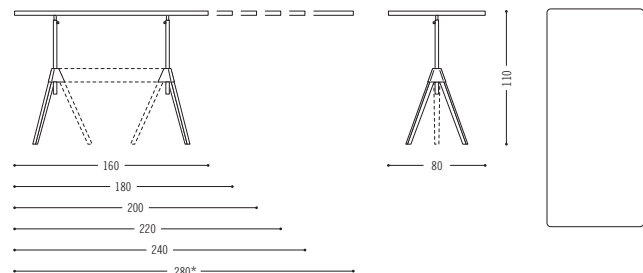

Spezifikationen Specifications

* Oberfläche HPL-Beschichtung/Surface HPL-coating