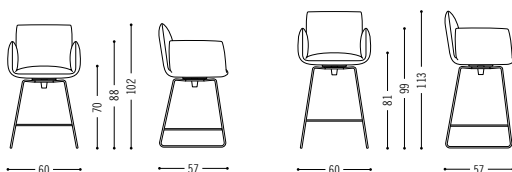

Jalis

Für alle, die nicht genug von Jalis bekommen können, gibt es den Barhocker mit verchromtem oder lackiertem Drahtgestell. Der Jalis Barstuhl ist mit Drahtgestell verchromt oder schwarz in zwei Höhen und drehbar mit Tellerfuß in schwarz oder weiß erhältlich. Alle Gestelle gibt es optional auch in Wunschfarben. Der Idee der locker aufgelegten Kissen bleibt Jalis treu. Sie wirken besonders spannend, wenn Sie die Steppnähte dazu in Kontrastfarben wählen. Zu Hause oder im öffentlichen Raum, Jalis steht bereit für viele Stunden in bester Gesellschaft.

For all those who cannot get enough of Jalis, here is the bar stool with a chrome plated or lacquered wire frame. The Jalis bar chair with wire frame chromed or black is available in two heights and with swivel plate base in black or white. All bases come as well in special colours on request. Jalis remains true to the idea of cushions placed loosely on top. The cushions have a particularly striking effect if you opt for the saddle stitch seams in contrasting colours. Whether at home or in public spaces, Jalis is ready and waiting to provide hours of relaxation in the best of company.

Spezifikationen Specifications

Barstuhl, Drahtgestell
Bar chair, wire frame

Barhocker, Drahtgestell
Bar stool, wire frame

Barstuhl, Tellerfuß
bar chair, plate base

Planungsdaten
Planning data