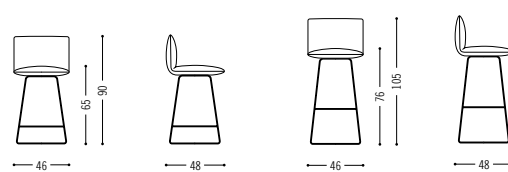

Jalis

Für alle, die nicht genug von Jalis bekommen können, gibt es den Barhocker mit verchromtem oder lackiertem Drahtgestell. Der Jalis Barstuhl ist mit Drahtgestell verchromt oder schwarz in zwei Höhen und drehbar mit Tellerfuß in schwarz oder weiß erhältlich. Alle Gestelle gibt es optional auch in Wunschfarben. Der Idee der locker aufgelegten Kissen bleibt Jalis treu. Sie wirken besonders spannend, wenn Sie die Steppnähte dazu in Kontrastfarben wählen. Zu Hause oder im öffentlichen Raum, Jalis steht bereit für viele Stunden in bester Gesellschaft.

For all those who cannot get enough of Jalis, here is the bar stool with a chrome plated or lacquered wire frame. The Jalis bar chair with wire frame chromed or black is available in two heights and with swivel plate base in black or white. All bases come as well in special colours on request. Jalis remains true to the idea of cushions placed loosely on top. The cushions have a particularly striking effect if you opt for the saddle stitch seams in contrasting colours. Whether at home or in public spaces, Jalis is ready and waiting to provide hours of relaxation in the best of company.

Spezifikationen Specifications

Barstuhl, Drahtgestell
Bar chair, wire frame

Barhocker, Drahtgestell
Bar stool, wire frame

Barstuhl, Tellerfuß
bar chair, plate base

Planungsdaten
Planning data