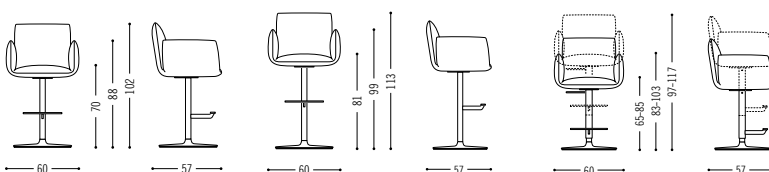

Jalis

Für alle, die nicht genug von Jalis bekommen können, gibt es den Barhocker mit verchromtem oder lackiertem Drahtgestell. Der Jalis Barstuhl ist mit Drahtgestell verchromt oder schwarz in zwei Höhen und drehbar mit Tellerfuß in schwarz oder weiß erhältlich. Alle Gestelle gibt es optional auch in Wunschfarben. Der Idee der locker aufgelegten Kissen bleibt Jalis treu. Sie wirken besonders spannend, wenn Sie die Steppnähte dazu in Kontrastfarben wählen. Zu Hause oder im öffentlichen Raum, Jalis steht bereit für viele Stunden in bester Gesellschaft.

For all those who cannot get enough of Jalis, here is the bar stool with a chrome plated or lacquered wire frame. The Jalis bar chair with wire frame chromed or black is available in two heights and with swivel plate base in black or white. All bases come as well in special colours on request. Jalis remains true to the idea of cushions placed loosely on top. The cushions have a particularly striking effect if you opt for the saddle stitch seams in contrasting colours. Whether at home or in public spaces, Jalis is ready and waiting to provide hours of relaxation in the best of company.

Spezifikationen Specifications

Barstuhl, Drahtgestell
Bar chair, wire frame

Barhocker, Drahtgestell
Bar stool, wire frame

Barstuhl, Tellerfuß
bar chair, plate base

Planungsdaten
Planning data