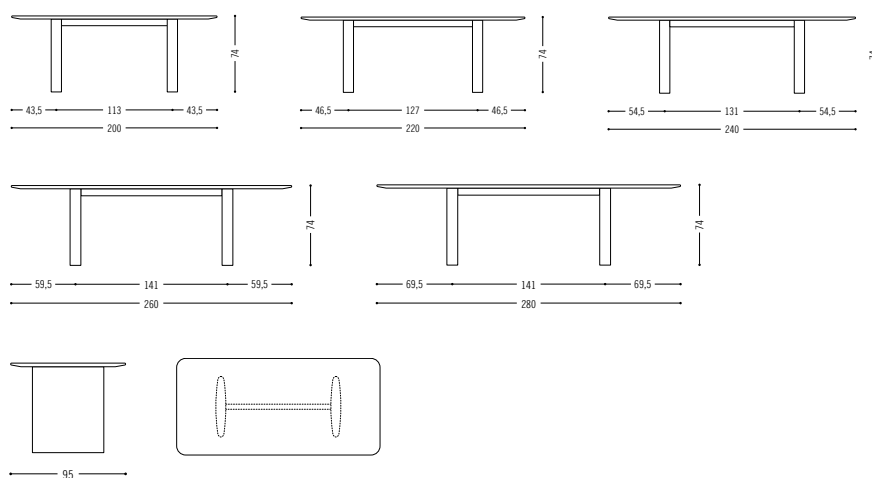

Spezifikationen Specifications

Planungsdaten
Planning data