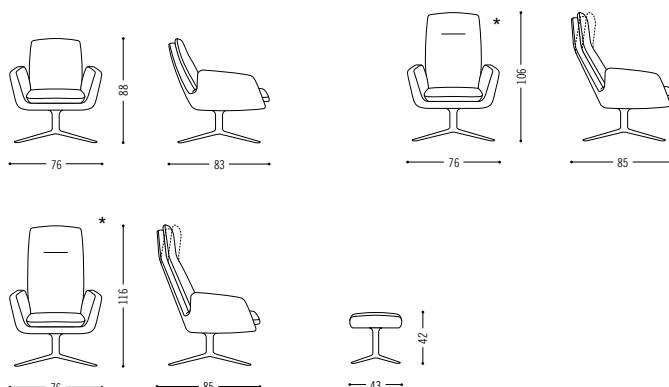

Spezifikationen Specifications

* Optional mit manueller Kippmechanik ab/bis 70 kg / optionally with manual tilt back mechanism up to/over 70 kg

Planungsdaten
Planning data