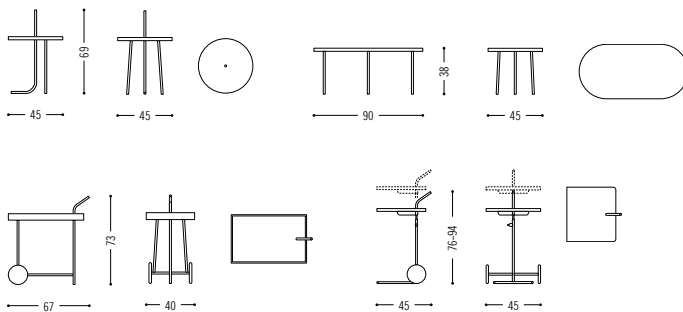

Spezifikationen Specifications