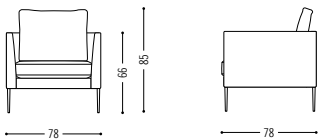

DESIGN: METRICA

COR.DE/PILOTIS

Pilotis

Seriöses sitzen: Fehlanzeige. Pilotis möchte bewohnt werden. Das ist der Grund für die tiefen Sitz- und Liegeelemente – schräg oder gerade – die mehr als offen für eine spielerische Verbindung mit Tischen und Regalen sind. Aber auch die neue zierliche Variante für kleine Appartements und kleine Räume kommt groß heraus. Die Füße gibt es übrigens in Schwarzchrom, Chrom glänzend oder lackiert.

Spezifikationen Specifications

Tiefe 78 cm / depth 78 cm

Tiefe 100 cm / depth 100 cm

PILOTIS DESIGN: METRICA

COR.DE/PILOTIS