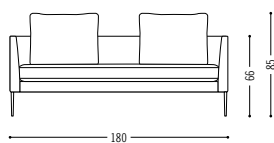

DESIGN: METRICA

COR.DE/PILOTIS

Pilotis

Seriöses sitzen: Fehlanzeige. Pilotis möchte bewohnt werden. Das ist der Grund für die tiefen Sitz- und Liegeelemente – schräg oder gerade – die mehr als offen für eine spielerische Verbindung mit Tischen und Regalen sind. Aber auch die neue zierliche Variante für kleine Appartements und kleine Räume kommt groß heraus. Die Füße gibt es übrigens in Schwarzchrom, Chrom glänzend oder lackiert.

Sitting in state: not here. Pilotis wants to be lived in. This is the reason for the deep seat and reclining elements – sloping or straight – which are more than open to a playful combination with tables and shelves. But the new petite variant for small apartments and small rooms also makes a big impact. Incidentally, the feet are available in black chrome, glossy chrome or in a lacquered finish.

Spezifikationen Specifications

Tiefe 78 cm / depth 78 cm

Tiefe 100 cm / depth 100 cm

PILOTIS DESIGN: METRICA

COR.DE/PILOTIS