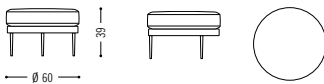

DESIGN: METRICA

COR.DE/PILOTIS

Pilotis

Seriöses sitzen: Fehlanzeige. Pilotis möchte bewohnt werden. Das ist der Grund für die tiefen Sitz- und Liegeelemente – schräg oder gerade – die mehr als offen für eine spielerische Verbindung mit Tischen und Regalen sind. Aber auch die neue zierliche Variante für kleine Appartements und kleine Räume kommt groß heraus. Die Füße gibt es übrigens in Schwarzchrom, Chrom glänzend oder lackiert.

Spezifikationen Specifications

Tiefe 78 cm / depth 78 cm

Tiefe 100 cm / depth 100 cm

PILOTIS DESIGN: METRICA

COR.DE/PILOTIS