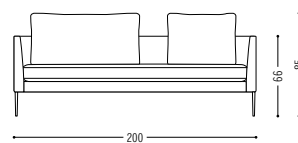

DESIGN: METRICA

COR.DE/PILOTIS

Pilotis

Seriöses sitzen: Fehlanzeige. Pilotis möchte bewohnt werden. Das ist der Grund für die tiefen Sitz- und Liegeelemente – schräg oder gerade – die mehr als offen für eine spielerische Verbindung mit Tischen und Regalen sind. Aber auch die neue zierliche Variante für kleine Appartements und kleine Räume kommt groß heraus. Die Füße gibt es übrigens in Schwarzchrom, Chrom glänzend oder lackiert.

Sitting in state: not here. Pilotis wants to be lived in. This is the reason for the deep seat and reclining elements – sloping or straight – which are more than open to a playful combination with tables and shelves. But the new petite variant for small apartments and small rooms also makes a big impact. Incidentally, the feet are available in black chrome, glossy chrome or in a lacquered finish.

Spezifikationen Specifications

Tiefe 78 cm / depth 78 cm

Tiefe 100 cm / depth 100 cm

PILOTIS DESIGN: METRICA

COR.DE/PILOTIS