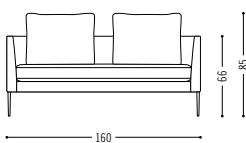

DESIGN: METRICA

COR.DE/PILOTIS

Pilotis

Seriöses sitzen: Fehlanzeige. Pilotis möchte bewohnt werden. Das ist der Grund für die tiefen Sitz- und Liegeelemente – schräg oder gerade – die mehr als offen für eine spielerische Verbindung mit Tischen und Regalen sind. Aber auch die neue zierliche Variante für kleine Appartements und kleine Räume kommt groß heraus. Die Füße gibt es übrigens in Schwarzchrom, Chrom glänzend oder lackiert.

Sitting in state: not here. Pilotis wants to be lived in. This is the reason for the deep seat and reclining elements – sloping or straight – which are more than open to a playful combination with tables and shelves. But the new petite variant for small apartments and small rooms also makes a big impact. Incidentally, the feet are available in black chrome, glossy chrome or in a lacquered finish.

Spezifikationen Specifications

Tiefe 78 cm / depth 78 cm

Tiefe 100 cm / depth 100 cm

PILOTIS DESIGN: METRICA

COR.DE/PILOTIS