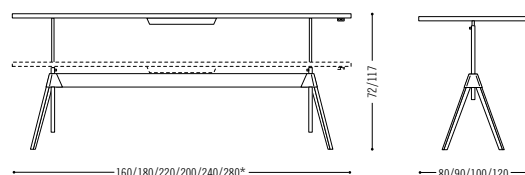

Level

- › Einsetzbar als Bistro-, Arbeitsplatz-, Konferenz-, Besprechungs- oder Endlos-Tisch.
 - › Individuelle Tischformate auf Anfrage möglich.
 - › Beide Tischhöhen stufenlos einstellbar (+/- 4 cm) mittels Exzentrerspannsystem; elektrisch verstellbarer Tisch von Sitz- auf Stehhöhe einstellbar.
 - › Tischplatten: HPL-Beschichtung (schwarz matt/weiß matt), Pulverbeschichtung (versch. Farben) oder Eiche/Nussbaum Furnier.
 - › Zargengestell wahlweise auf Rolle.
 - › Gestell schwarz pulverbeschichtet oder andere Lackfarben möglich (Nasslack).
 - › Immer mit nivellierbarem Stopp-Gleiter ausgestattet.
 - › Tischplattenaufnahme ist immer technisch verchromt.
 - › Weitere Plattenausführungen auf Anfrage.
- › Can be used as a bistro, workstation, conference, meeting or endless table.
 - › Individual table formats available on request.
 - › Both table heights are infinitely adjustable (+/- 4 cm) by means of an eccentric clamping system; the electrically adjustable table is adjustable from seat to standing height.
 - › Table tops: HPL-coating (black matt/white matt), powder coating (various colours) or veneered in oak or walnut.
 - › Section frame optionally on castors
 - › Frame black powder-coated or other lacquers colours possible (liquid coating).
 - › Always fitted with a level-adjustable stop glider
 - › Table top support is always technically chrome-plated.
 - › Other top designs on request.

Spezifikationen

Specifications

Tisch höhenverstellbar

Level table adjustable height

*Optional Tischgestell auf Rollen/
optionally table frame on castors

Tisch elektrisch höhenverstellbar

table electrically adjustable height