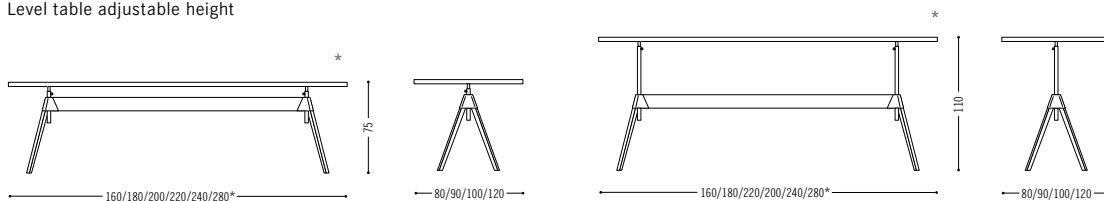

Level

- › Einsetzbar als Bistro-, Arbeitsplatz-, Konferenz-, Besprechungs- oder Endlos-Tisch.
 - › Individuelle Tischformate auf Anfrage möglich.
 - › Beide Tischhöhen stufenlos einstellbar (+/- 4 cm) mittels Exzentrerspannsystem; elektrisch verstellbarer Tisch von Sitz- auf Stehhöhe einstellbar.
 - › Tischplatten: HPL-Beschichtung (schwarz matt/weiß matt), Pulverbeschichtung (versch. Farben) oder Eiche/Nussbaum Furnier.
 - › Zargengestell wahlweise auf Rolle.
 - › Gestell schwarz pulverbeschichtet oder andere Lackfarben möglich (Nasslack).
 - › Immer mit nivellierbarem Stopp-Gleiter ausgestattet.
 - › Tischplattenaufnahme ist immer technisch verchromt.
 - › Weitere Plattenausführungen auf Anfrage.
- › Can be used as a bistro, workstation, conference, meeting or endless table.
 - › Individual table formats available on request.
 - › Both table heights are infinitely adjustable (+/- 4 cm) by means of an eccentric clamping system; the electrically adjustable table is adjustable from seat to standing height.
 - › Table tops: HPL-coating (black matt/white matt), powder coating (various colours) or veneered in oak or walnut.
 - › Section frame optionally on castors
 - › Frame black powder-coated or other lacquers colours possible (liquid coating).
 - › Always fitted with a level-adjustable stop glider
 - › Table top support is always technically chrome-plated.
 - › Other top designs on request.

Spezifikationen

Specifications

Tisch höhenverstellbar

Level table adjustable height

*Optional Tischgestell auf Rollen/
optionally table frame on castors

Tisch elektrisch höhenverstellbar

table electrically adjustable height