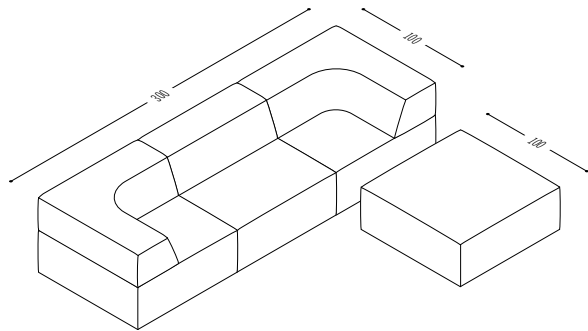

Der Grundbaustein von Trio ist genau einen Meter lang und einen Meter tief, und an ihm richten sich alle anderen Elemente aus. Ein ganz einfaches unglaublich weiches und bequemes Baukasten-System. Trio beherbergt in seinem Inneren außerdem ein richtiges Lattenrost und einen Einschlagkeder, der es ermöglicht, alle Sitzelemente abzuziehen und zu reinigen.

Trio's basic building block is one metre long and one metre deep, and all the other elements conform to this. Quite a simple, incredibly soft and comfortable building block system. Trio also has an intelligent internal construction which includes a proper slatted frame and a welting which allows removal and cleaning of the seating element.

Spezifikationen

Specifications

Rückenhalterung
Back bracket

Anbauwand
Wall unit

Schlafsofas
Sofa beds

Musterkonfigurationen
sample configurations

Planungsdaten
Planning data