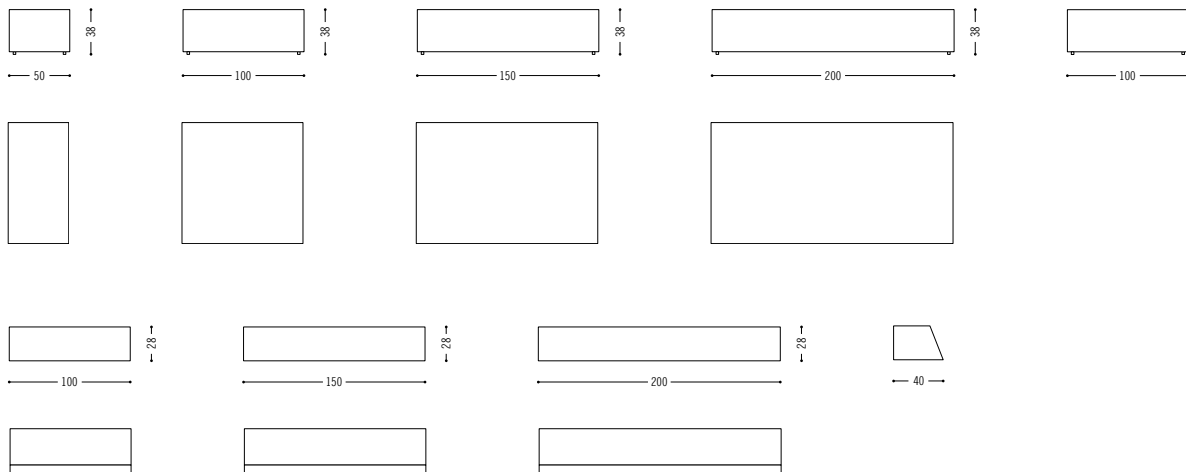

Spezifikationen

Specifications