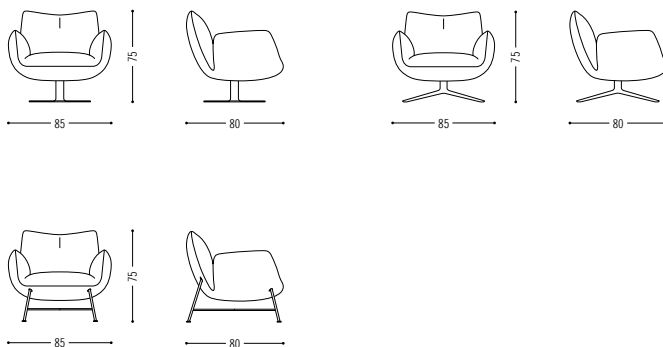

## Jalis Clubsessel

Gemütlichkeit im Raum verspricht der Jalis Clubsessel – eine neues Mitglied der Jalis-Familie. Genauso wie sein großer Bruder, Jalis Lounge, ist der Jalis Clubsessel in drei unterschiedlichen Gestellvarianten erhältlich: einem filigranen Drahtgestell, einem drehbarem Tellerfuß mit optionaler Rückholfeder und einem ebenfalls drehbaren 4-Fuß Gestell in Aluminium poliert. Jedes Gestell ist in allen Farben lackierbar. Ungeachtet der niedrigen Rückenlehne bleibt die Designsprache des geknickten Kissens und der Sitzkomfort erhalten.

The Jalis club armchair is another new member of the Jalis family. Just like its big brother, Jalis Lounge, the Jalis club armchair is available with a choice of three different bases: a delicate wire frame, a rotating plate base with optional release mechanism and an equally rotating 4-star base in polished aluminium. All bases can be laquered in every colour. Although it has a low backrest, the club version also has the folded cushion design attribute and offers the same seating comfort.

### Spezifikationen Specifications

Sitzhöhe 41 cm  
seat height 41 cm

Planungsdaten  
Planning data