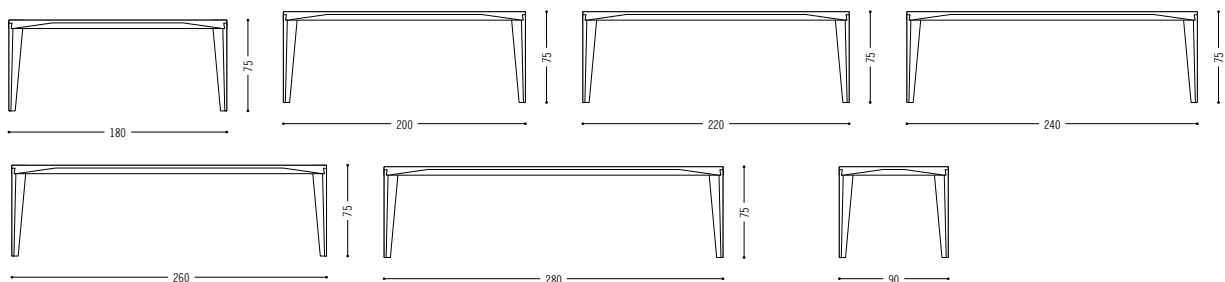

Spezifikationen Specifications

Planungsdaten
Planning data