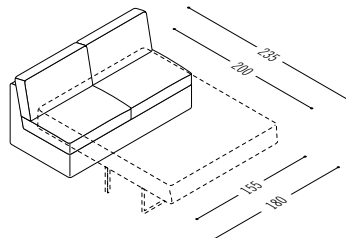

Spezifikationen Specifications

Planungsdaten
Planning data