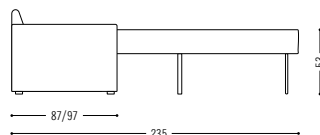

Spezifikationen Specifications

Planungsdaten
Planning data