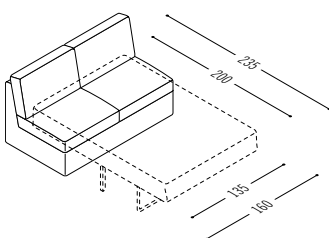

Spezifikationen Specifications

Planungsdaten
Planning data