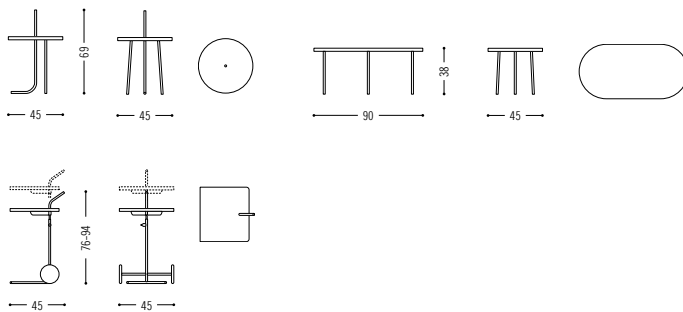

Spezifikationen Specifications

Planungsdaten
Planning data